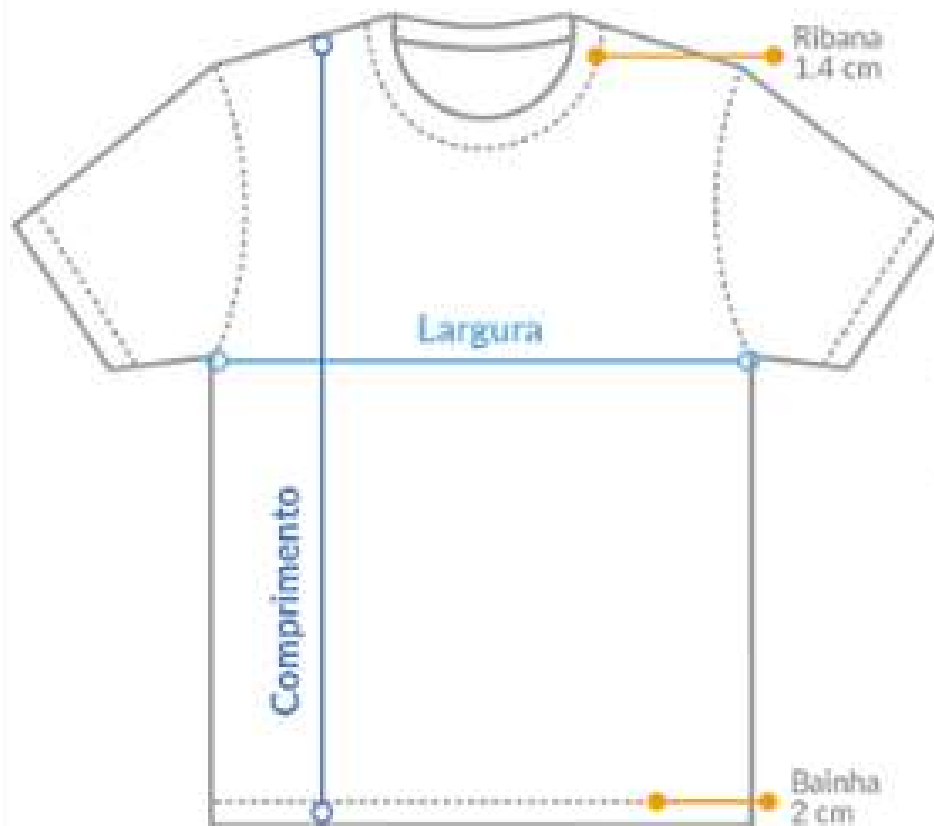

### Tabela de medidas Body Infantil

	<b>P</b>	<b>M</b>	<b>G</b>	<b>GG</b>
<b>Larg. (cm)</b>	19	21	23	26
<b>Comp. (cm)</b>	25	37	41	45

Percentual de encolhimento pós lavagem: 6 a 8%

## Tabela de medidas Quality Infantil

	2 anos	4 anos	6 anos	8 anos	10 anos	12 anos	14 anos
<b>Larg. (cm)</b>	31-34	33-36	35-38	36-39	38-41	40-43	42-45
<b>Comp. (cm)</b>	42-45	46-49	52-55	54-57	56-59	58-61	60-63

Percentual de encolhimento pós lavagem:  
Comprimento 4/7% Largura 3/5%